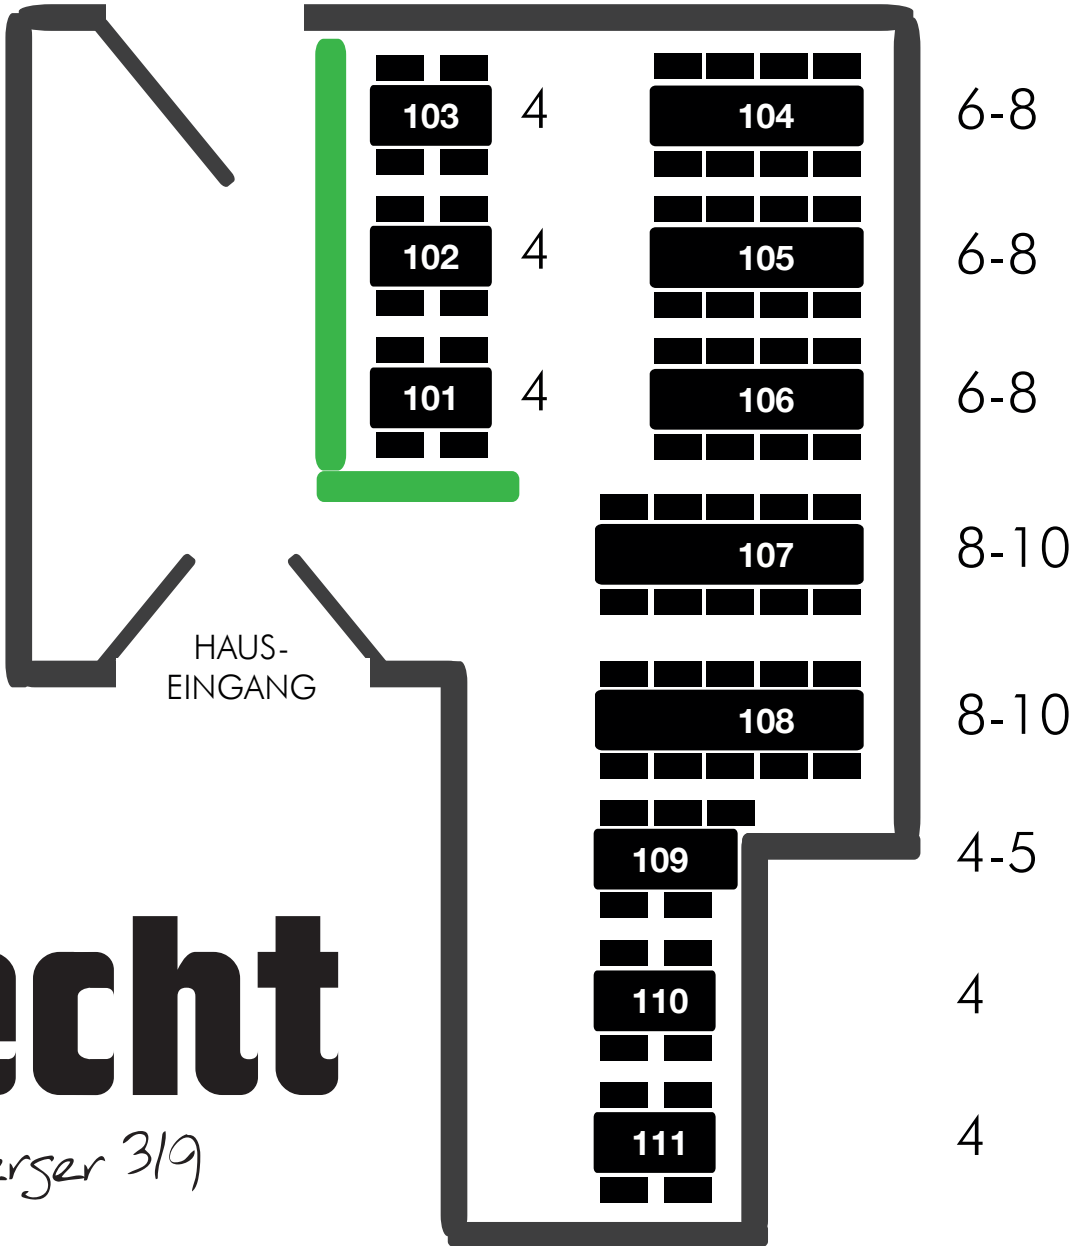

BERGER STRAÙE

echt

Berger 319